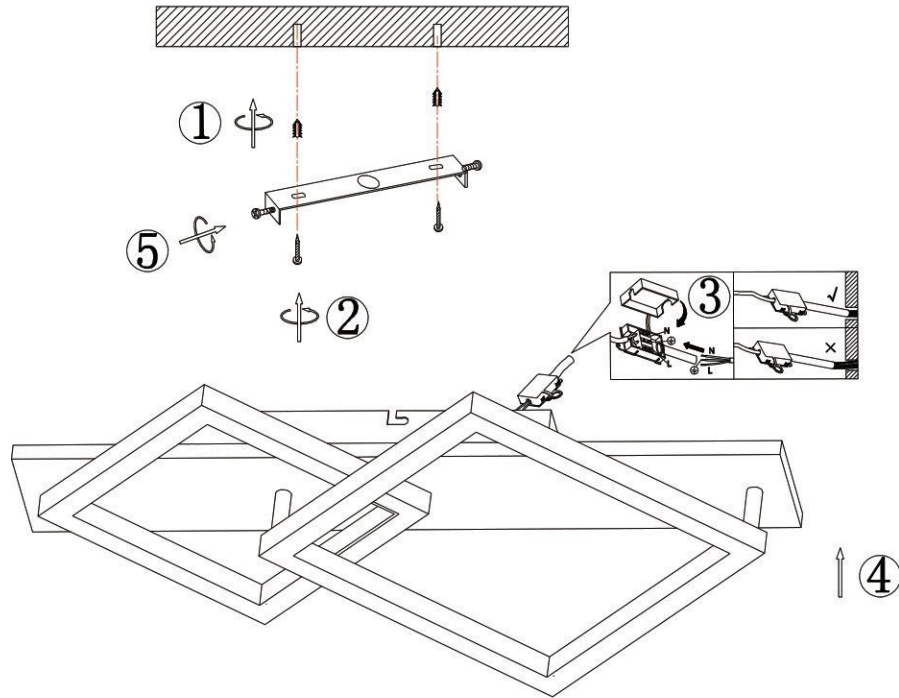

B

1x MAX 18W LED DC 96V
220-240V~ 50/60Hz

Lichtquelle:

DEU:

Lichtquelle:

Die Lichtquelle ist nicht tauschbar, weil sie konstruktionsbedingt fest mit dem umgebenden Produkt verbunden ist.

Dieses Produkt enthält eine Lichtquelle der Energieeffizienzklasse <E>.